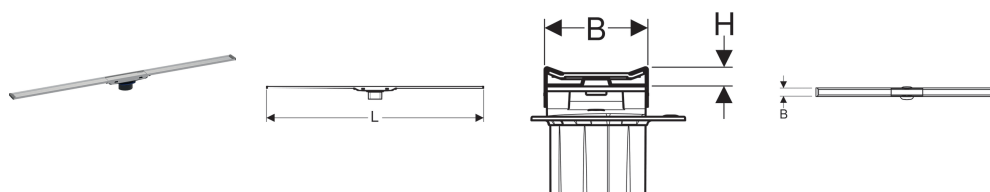

## Rigolă pentru duș Geberit CleanLine20

Imagine exemplificativă

### Domenii de utilizare

- Pentru drenajul dușurilor la nivelul pardoselii
- Pentru montare în încăpere sau pe perete
- Pentru montare în pat de mortar subțire
- Pentru hidroizolații
- Adecvat pentru băile pentru persoane cu dizabilități

### Caracteristici

- Monitorizarea calității conform EN 1253-3
- Rigolă pentru duș, cu posibilitate de scurtare
- Adecvat pentru structuri de gresie pe podea 8–35 mm
- Rigolă pentru duș cu posibilitate de poziționare a înălțimii, înclinării și deplasării
- Curățare simplă

### Se comandă suplimentar

- Kit de instalare pentru rigole pentru duș din seria CleanLine

Cod art.	Culoare / suprafață	L	B	H
154.450.00.1	Ramă: negru / cu strat de acoperire din oțel inoxidabil Suprafață: oțel inoxidabil lustruit	30-90 cm	4.3 cm	0.8 cm
154.450.KS.1	Ramă: oțel inoxidabil șlefuit electric Suprafață: oțel inoxidabil lustruit	30-90 cm	4.3 cm	0.8 cm
154.451.00.1	Ramă: negru / cu strat de acoperire din oțel inoxidabil Suprafață: oțel inoxidabil lustruit	30-130 cm	4.3 cm	0.8 cm
154.451.KS.1	Ramă: oțel inoxidabil șlefuit electric Suprafață: oțel inoxidabil lustruit	30-130 cm	4.3 cm	0.8 cm
154.453.00.1	Ramă: negru / cu strat de acoperire din oțel inoxidabil Suprafață: oțel inoxidabil lustruit	30-160 cm	4.3 cm	0.8 cm
154.453.KS.1	Ramă: oțel inoxidabil șlefuit electric Suprafață: oțel inoxidabil lustruit	30-160 cm	4.3 cm	0.8 cm